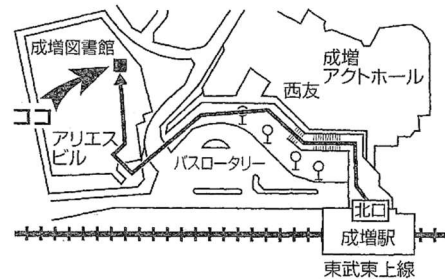

国際興業バス 志村営業所

都営三田線 志村三丁目下車 3分 (坂下 1-7-1)

電話 3966-2247 営業時間 9:00~20:00

国際興業バス 成増北口案内所

東武東上線 成増駅下車 2分

(成増 3-13-1 アリエスビル1階)

電話 3934-1123 営業時間 14:00~19:00

※土日祝 10:30~14:30、15:30~18:00