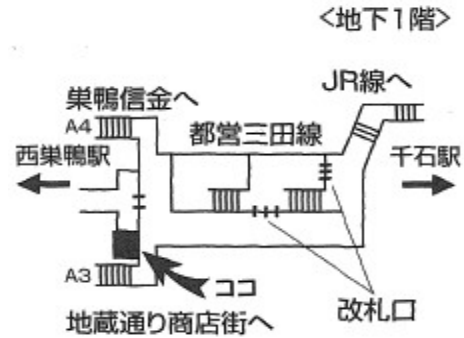

国際興業バス 志村営業所

都営三田線 志村三丁目下車 3分 (坂下 1-7-1)

電話 3966-2247 営業時間 9:00~20:00

国際興業バス 成増北口案内所

東武東上線 成増駅下車 2分

(成増 3-13-1 アリエスビル1階)

電話 3934-1123 営業時間 14:00~19:00

※土日祝 10:30~14:30、15:30~18:00