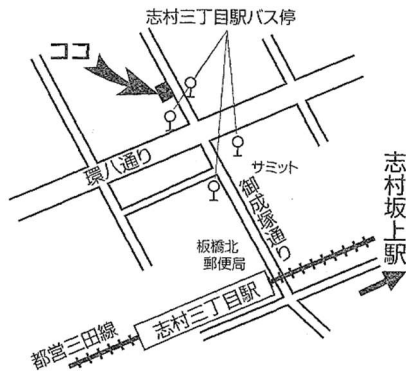

国際興業バス 志村営業所

都営三田線 志村三丁目下車 3分 (坂下 1-7-1)

電話 3966-2247 営業時間 9:00~20:00