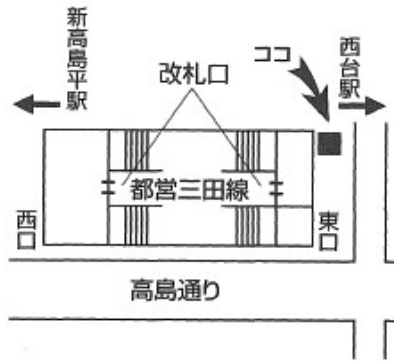

東京都シルバーパス 常設発行窓口

都営地下鉄 高島平駅 定期券発売所

都営三田線 高島平駅構内 (高島平 8-2-1)

電話 3935-0541 営業時間 11:00~20:00

都営地下鉄 巣鴨駅 定期券発売所

都営三田線 巣鴨駅構内 (豊島区巣鴨 3-27-7)

電話 3949-3997 営業時間 9:00~20:00

※5月1日からの営業時間 11:00~20:00