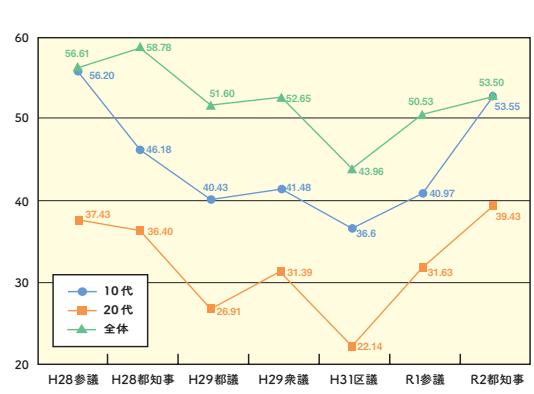

近年の板橋区における投票率

昨年7月の東京都知事選挙では、10歳代の投票率が53.55%、20歳代が39.43%でした。10代は平成28年参議院議員選挙に次ぐ高い投票率であり、20歳代は近年で一番の投票率でした。新型コロナウイルス感染症の拡大によって、若年層の生活にも大きな影響が出たことから、政治への関心が高まったと推移されます。

V 資料

(2) 衆議院議員選挙・最高裁判所裁判官国民審査

TOHYO

omotenashi guide