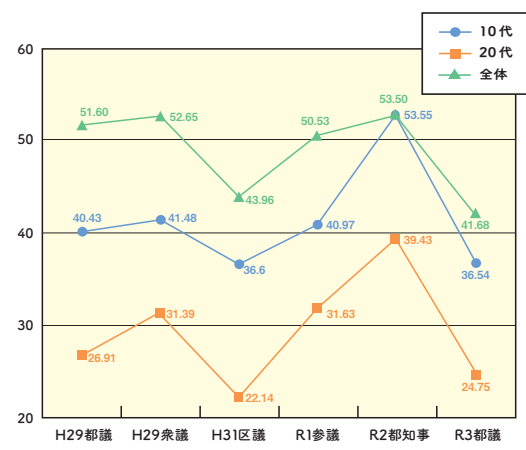

全期日前投票所の混雑状況がわかる

全ての期日前投票所のリアルタイム混雑状況がご確認いただけます。
※ 区のホームページからも確認できます。

投票日に行けない方は、
期日前投票所に行きましょう！

板橋区明るい選挙啓発ポスターコンクール

板橋区では、「明るい選挙啓発ポスターコンクール審査会」を開催しています。区内小・中学校から、毎年優秀な作品をたくさんご応募いただいております。優秀作品は、「東京都明るい選挙啓発ポスターコンクール審査会」に出展され、板橋区役所で開催される展示会に展示されます。また、区のホームページでご覧いただけます。

毎年「明るく、楽しく、美しいポスターをお待ちしております!!」
みなさん是非ご応募ください。

近年の板橋区における投票率

昨年は、若年層の投票率は飛躍的に高まりましたが、今年7月の東京都議会議員選挙では、10歳代～20歳代の投票率が低い状態となり、今後も若年層の持続的な政治への関心を高める取組みが必要となります。

7 投票所変更のお知らせ

(1) 東京都議会議員選挙

令和3年7月4日(日) 東京都議会議員選挙