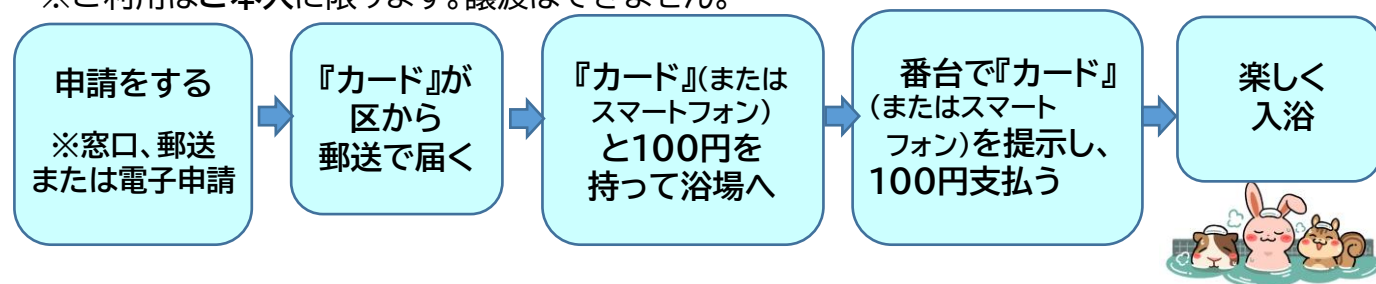

令和8年度 板橋区敬老入浴事業申請のご案内

板橋区では、健康増進とふれあい交流促進のため、「板橋区敬老入浴カード」(以下「カード」という。)を発行しています。

●対象となる方●

板橋区に住民登録をしている70歳以上(生年月日が昭和32年4月1日以前)の方。

申請が必要となるのは、カードを初めてご利用になる方です。既にカードをお持ちの方は申請不要です。

●ご利用方法●

カードを浴場に提示することで、4月から翌年3月31日までの1年間で25回入浴できます。自己負担額は1回につき100円です。※残回数を次の4月以降に繰り越すことはできません。

また、スマートフォンで、カードに記載の二次元コードを読み取り、保存することで、カードの代わりにスマートフォンを使用し入浴することもできます。

※ご利用はご本人に限ります。譲渡はできません。

●申請期間●

令和9年3月19日まで(必着)

(きりとり)

令和8年度板橋区敬老入浴カード交付申請書

(あて先)板橋区長

新規発行・再発行・利用再開を申請します